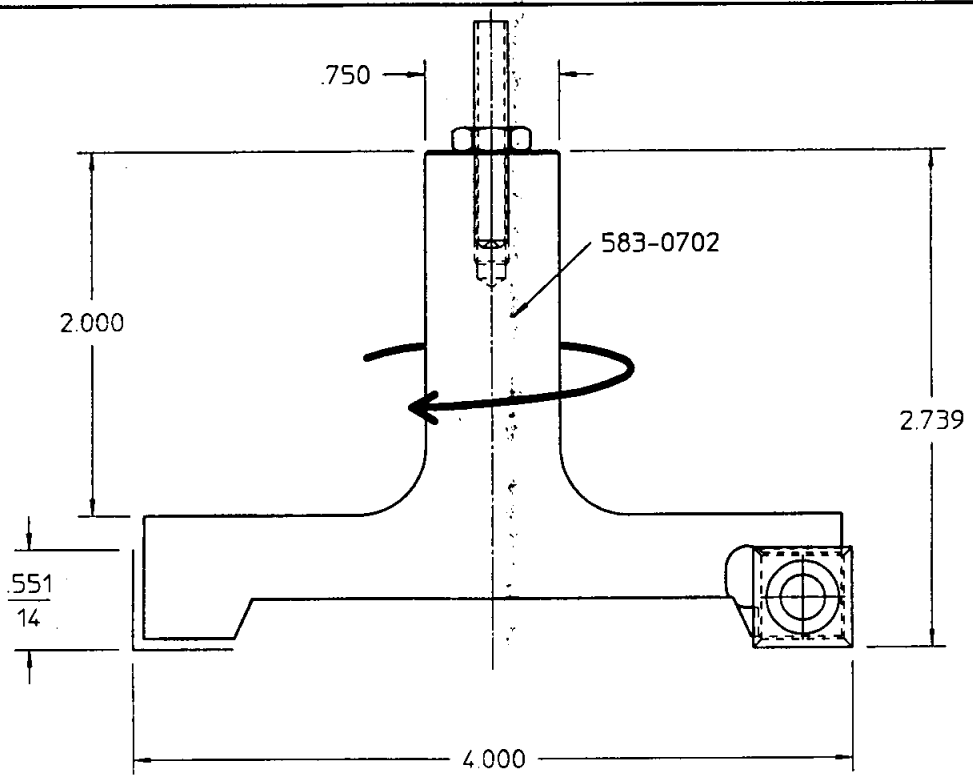

### INSERT ROUTER BIT 583-0702

(3x) 211-5802

(3x) 146-1503  
(Cle/Key TORX T-20-D)

(1x) 136-2001  
(Cle Allen Key 5/64")

↓  
47-20-211-5802

Veuillez conserver cette liste de pièces, elle facilitera vos commandes ultérieures.  
Please keep this part list. It will facilitate the reorder of parts for your tool.

LISTE DE PIÈCES/PART-LIST			
Echelle : 1:1	Client No: 7000	Date : 23/11/2000	
Scale :	Cust. No:		
Revision :	Nom : LES OUTILS GLADU INC.		

F0404-03-07